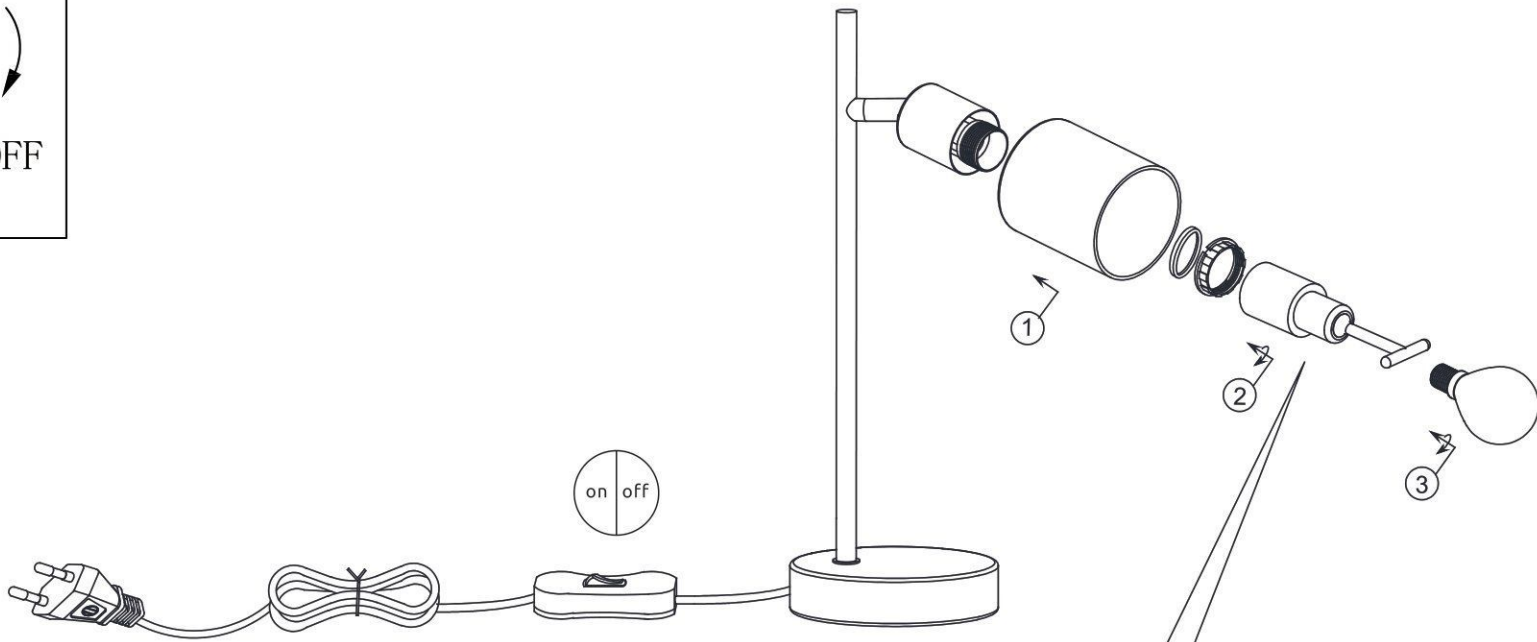

B

1x MAX 40W E14
230V~ 50Hz